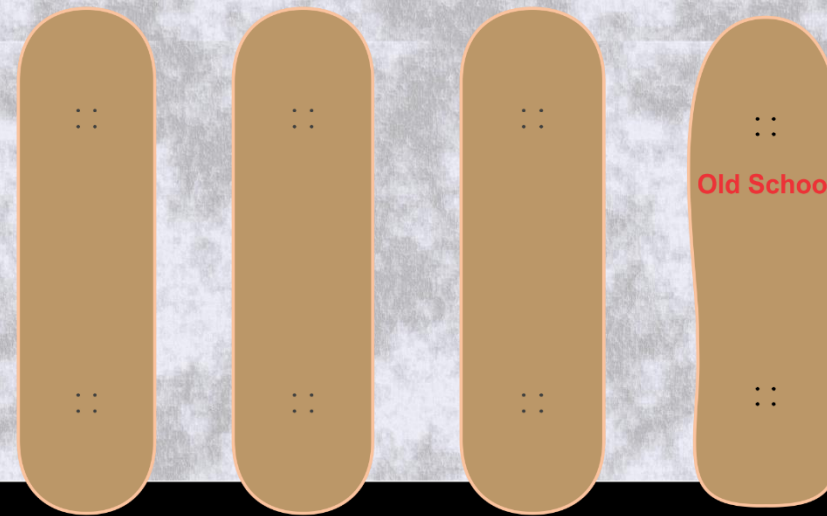

Fiber Glass

- Lâminas de Marfim selecionadas – Capa tingida
- Prensado com resina Epóxi
- Fresa CP
- Estampa papel ou Transfer digital – **HEAT TRANSFER**
- Adesivo e certificado de garantia
- Peso aproximado 1,250kg.

7,5"
31,5" X 14"

7,75"
31,7" X 14"

8,0"
31,7" X 14"

8,125"
31,9" X 14,25"

8,25"
32,5" X 14,25"

8,5"
32,5" X 14,25"

8,7"
32,2" X 14"

8,7"
32,2" X 14,5"