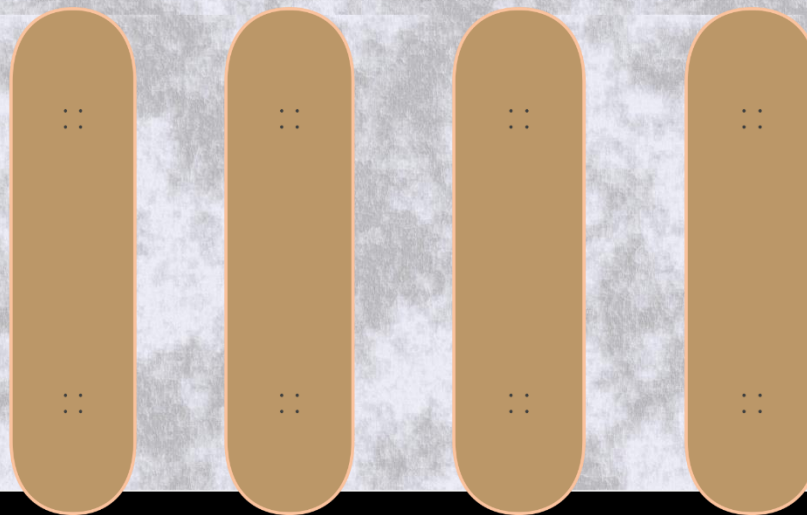

Modelos

Montagem

- 02 tipos de lâminas calibradas / Sem tingimento
- Prensado com cola branca a prova da água
- Fresa CP
- Estampa papel Couchê
- Adesivo e certificado de garantia
- Peso aproximado 1,200kg.

Marfim

- Lâminas de Marfim selecionadas – Capa tingida
- Prensado com resina Epóxi
- Fresa CP
- Estampa papel ou Transfer digital – **HEAT TRANSFER**
- Adesivo e certificado de garantia
- Peso aproximado 1,150kg.

Fiber Glass

- Lâminas de Marfim selecionadas – Capa tingida
- Prensado com resina Epóxi
- Fresa CP
- Estampa papel ou Transfer digital – **HEAT TRANSFER**
- Adesivo e certificado de garantia
- Peso aproximado 1,250kg.

7,5"
31,5" X 14"

7,75"
31,7" X 14"

8,0"
31,7" X 14"

8,125"
31,9" X 14,25"